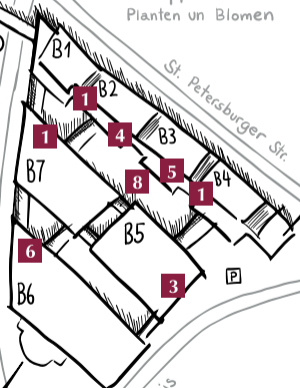

Fernsehturm

U3 S H
Sternschanze

TAXI P

Eingang West

TAXI

Eingang Mitte

Messeplatz

Planten un Blomen

DB S H
Dammtor

St. Petersburger Str.

U1 P
Stephansplatz

Eingang Ost

TAXI

karolinenstraße

U2

Messehallen

Eingang Süd

TAXI

Holstengäcis

- 1 SnackBar
- 2 Restaurant Harbour Light
- 3 Käfer Tagesbar
- 4 Trade Fair Shop
- 5 Restaurant Kiel
- 6 Mercadillo
- 7 SMM Beach Lounge
- 8 SMM Biergarten